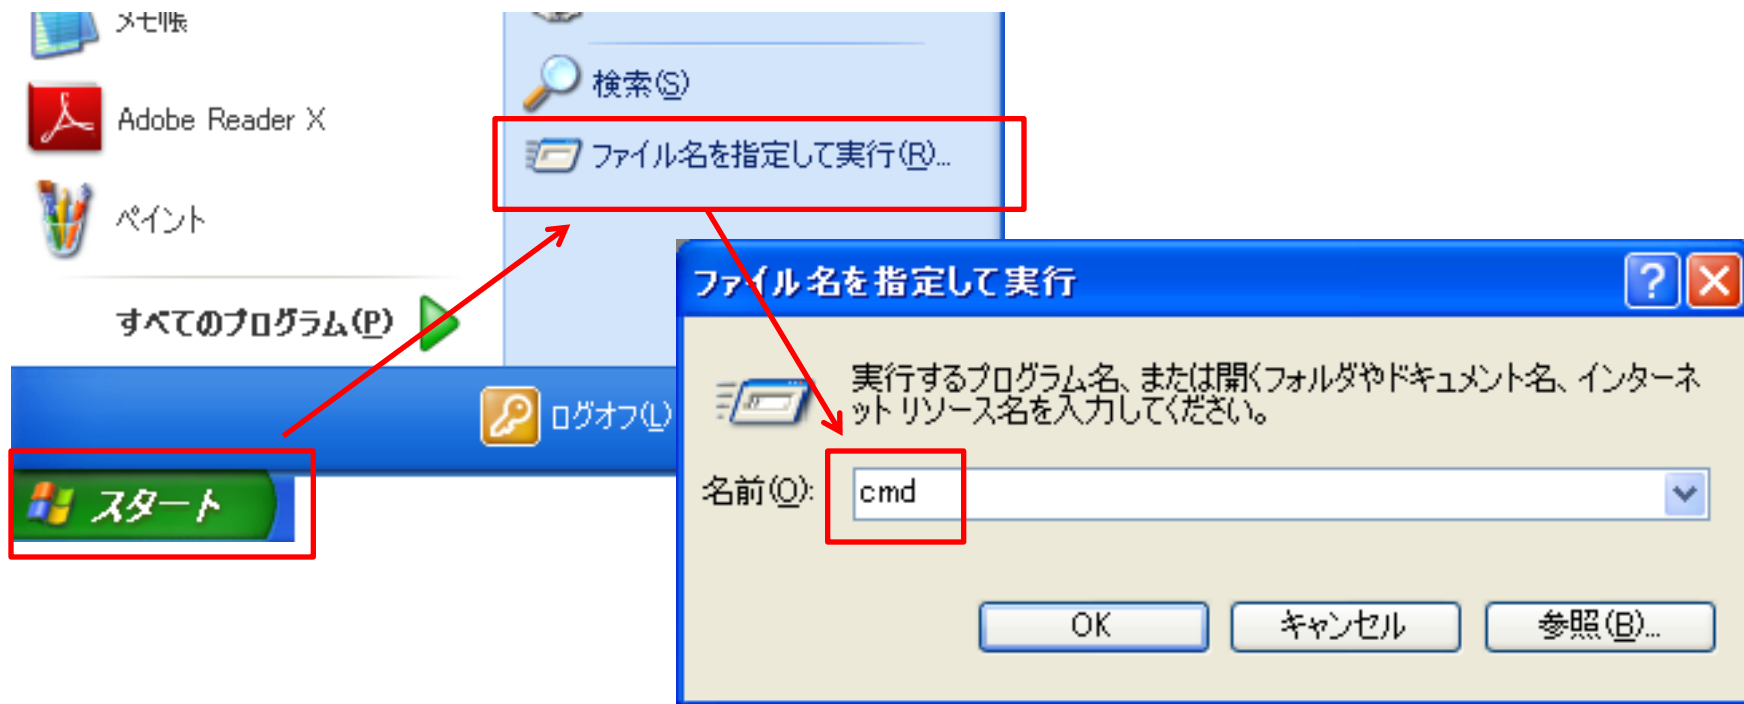

# MACアドレスの調べ方

スタート→ファイル名指定して実行→cmdと入力し、OKをクリック

\* またはスタート→すべてのプログラム→アクセサリ→コマンドプロンプトで起動

A screenshot of a Windows XP command prompt window. The title bar reads 'C:\WINDOWS\system32\cmd.exe'. The window content shows the following text:

```
Microsoft Windows XP [Version 5.1.2600]
(C) Copyright 1985-2001 Microsoft Corp.

C:\Documents and Settings\Owner>ipconfig/all
```

A red speech bubble points from the command 'ipconfig/all' in the terminal to a larger white speech bubble with a red border containing the text 'ipconfig/all'.