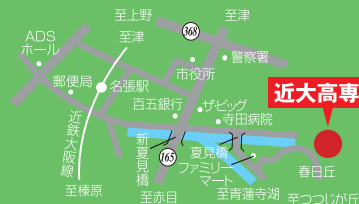

スマートフォンでも
参加申込ができます!!

<https://www.ktc.ac.jp/dept/nyushi/>

公式HP

公式Instagram

LINE公式アカウント

近鉄大阪線 名張駅東口よりバス8分「近大高専前下車」

近畿大学
KINDAI UNIVERSITY

中学校卒業後入学する5年制の高等教育機関

近畿大学工業高等専門学校

Kindai University Technical College

〒518-0459 三重県名張市春日丘7番町1番地 / TEL(0595)41-0111

<https://www.ktc.ac.jp>

近大高専

検索