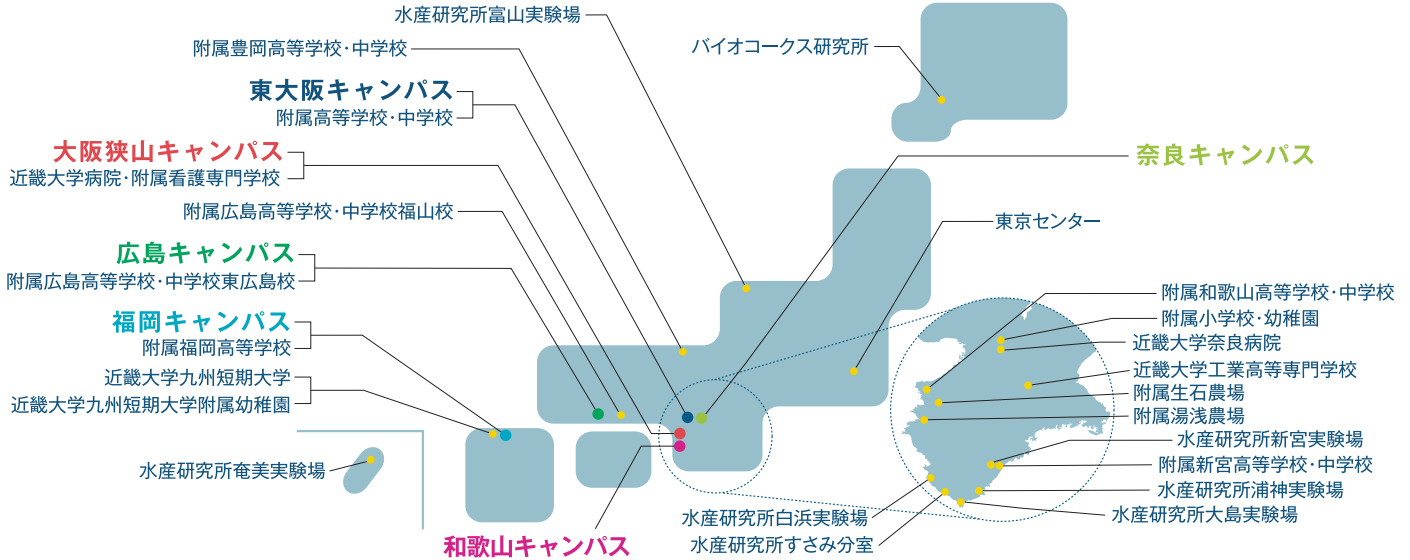

# 近畿大学

## KINDAI UNIVERSITY

近畿大学は、15学部49学科を擁し、医学から芸術まで幅広い分野を学ぶことができる日本有数の総合大学です。

「実学教育」と「人格の陶冶」を建学の精神として、社会に役立つ人材を育成しています。卒業生は57万人を超え、全国でも有数の卒業生数を誇り、日本のみならず海外にもネットワークが広がっています。

QRコードから動画をCHECK!

**東大阪キャンパス**  
 情報・法・経済・経営・理工・  
 建築・薬・文芸・総合社会・  
 国際・短期学部  
 〒577-8502  
 大阪府東大阪市小若江3-4-1  
 TEL (06)6721-2332