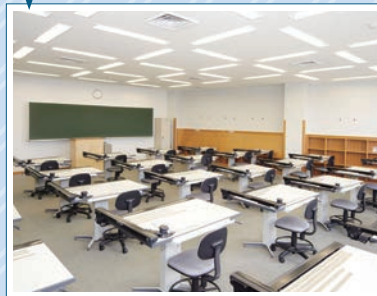

Campus Map

充実の施設環境

近大高専生が5年間で過ごすキャンパスには、施設と設備が充実しています

06 グラウンド2

07 雨天練習場

08 テニスコート

09 製図室

10 アクティブラーニング室