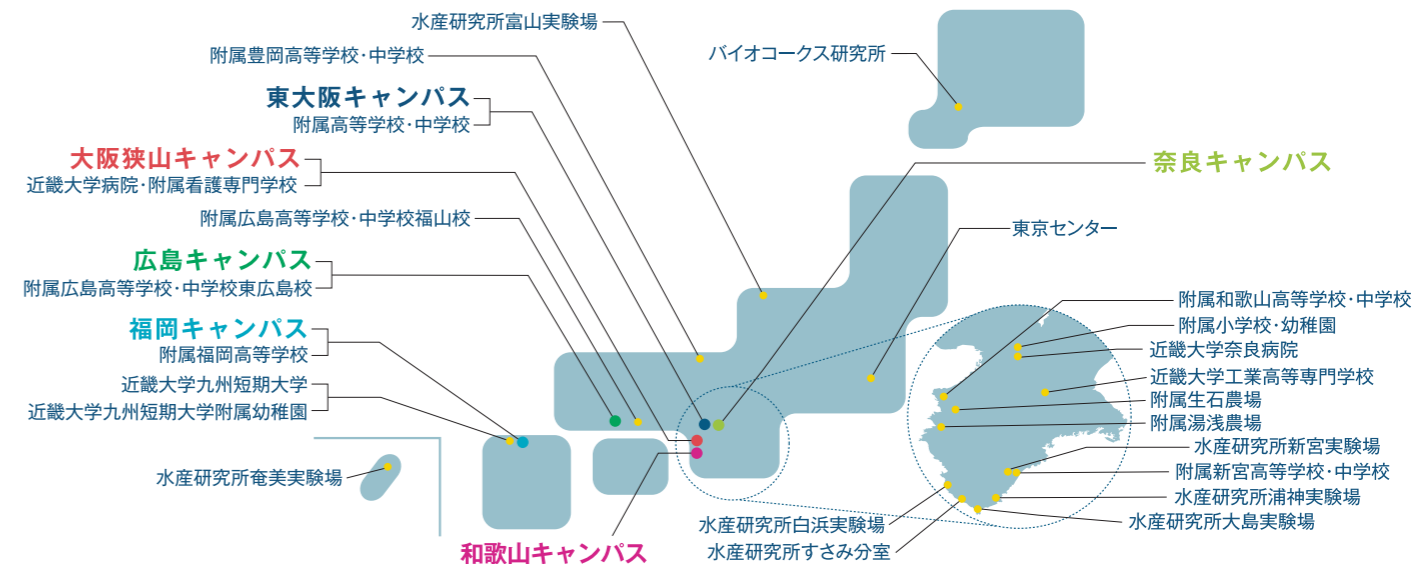

10月
高専名張祭
ゲーム大会やコンサートなどのイベントで、多くの人と触れあえます。

11月
高専ロボコン全国大会
ロボット技術部が全国の舞台に挑戦します。毎年多くの学校が出場します。

2月
卒業研究発表会
全コースの5年生が、学生生活の集大成である卒業研究を発表します。

3月
卒業証書授与式
多くの学びと技術を培った5年生が期待を胸に、卒業を迎えます。

Campus Calendar

近畿大学 KINDAI UNIVERSITY

近畿大学は、15学部49学科を擁し、医学から芸術まで幅広い分野を学ぶことができる日本有数の総合大学です。

「実学教育」と「人格の陶冶」を建学の精神として、社会に役立つ人材を育成しています。卒業生は57万人を超え、全国でも有数の卒業生数を誇り、日本のみならず海外にもネットワークが広がっています。

QRコードから動画をCHECK!

東大阪キャンパス
情報・法・経済・経営・理工・建築・薬・文芸・総合社会・国際・短期大学部
〒577-8502
大阪府東大阪市小若江3-4-1
TEL (06) 6721-2332