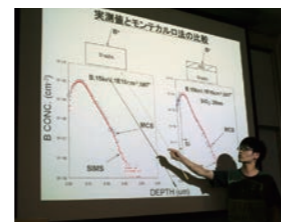

2月
卒業研究発表会
全コースの5年生が、学生生活の集大成である卒業研究を発表します。