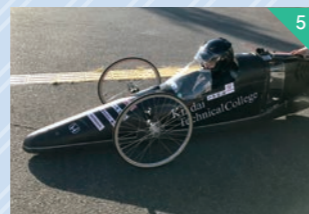

## クラブ活動

近大高専ならではの技術系や体育系、文化系、ボランティア活動など、多くのクラブ活動で学生が活躍しています。

## SPORTS

①硬式野球部(高校)

週6日、選手が汗を流しています。平日は技術練習を中心とし、休日は練習試合や公式戦に臨んでいます。

②陸上競技部

主に月曜から金曜の放課後と、土曜の午前中に練習しています。1年を通じて、多くの大会に出場します。

⑥柔道部

しっかりとした練習を行う「強化チーム」と、初心者が中心で自由に練習できる「2部チーム」があります。

③サッカー部

主に人工芝グラウンドで練習しています。人間的な成長、サッカー選手としての成長、全国大会での活躍を目指し日々活動しています。

④ソフトテニス部

1~3年生は全国入賞を目指し、日々練習に励んでいます。4、5年生は東海学生での入賞を目指しています。

ソーラーカーレースやロボットコンテストで学んだ知識や技術を活用。より実践的な経験を積み、学習に活かしています。

①技術部(ソーラーカー・EV)

毎年8月、鈴鹿サーキットで開催されるレースに向けて、ソーラーカーを製作・改良しています。