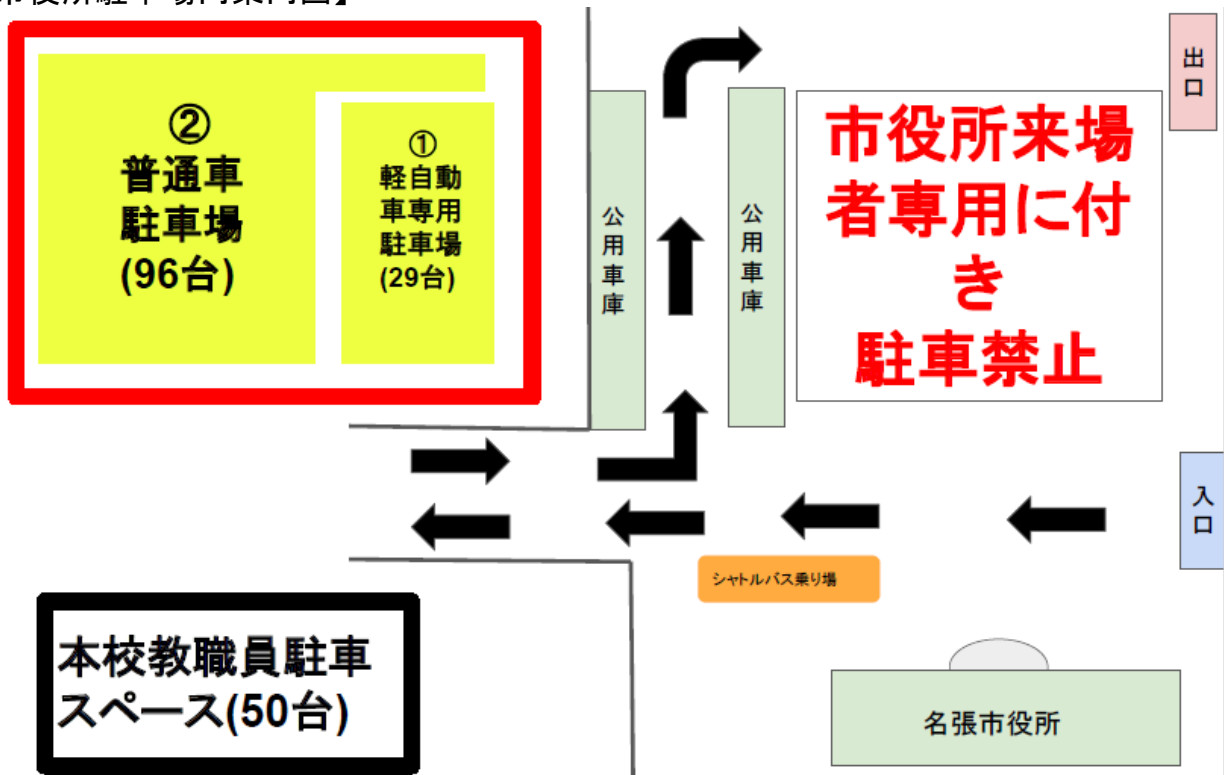

# 高専名張祭2023 & 第2回オープンキャンパス パーク&ライドご利用のご来場者様へ

名張祭開催日時： 令和5年10月14日(土)  
10:00～16:00  
令和5年10月15日(日)  
10:00～15:00

※名張市役所駐車場は両日17:00まで利用可能です。  
(市役所までの案内図は裏面をご覧ください。)

## 【シャトルバス運行時刻表】

時	名張市役所発 バス発車時刻(分)			
8	00	15	30	45
9	00	15	30	45
10	00	20	30	
11	00	20	30	
12	00	20	30	
13	00	15	30	45
14	00	15	30	45
15	00	15	30	45
16	00	15	30	45

時	近大高専発 バス発車時刻(分)			
10	00	20	40	
11	00	20	40	
12	00	20	40	
13	5	20	35	50
14	5	20	35	50
15	5	20	35	50
16	5	20	35	50

## 【市役所駐車場内案内図】

※駐車場内は案内表示に従ってお進み下さい。  
※車内に貴重品等を放置されませんようにご協力をお願いします。