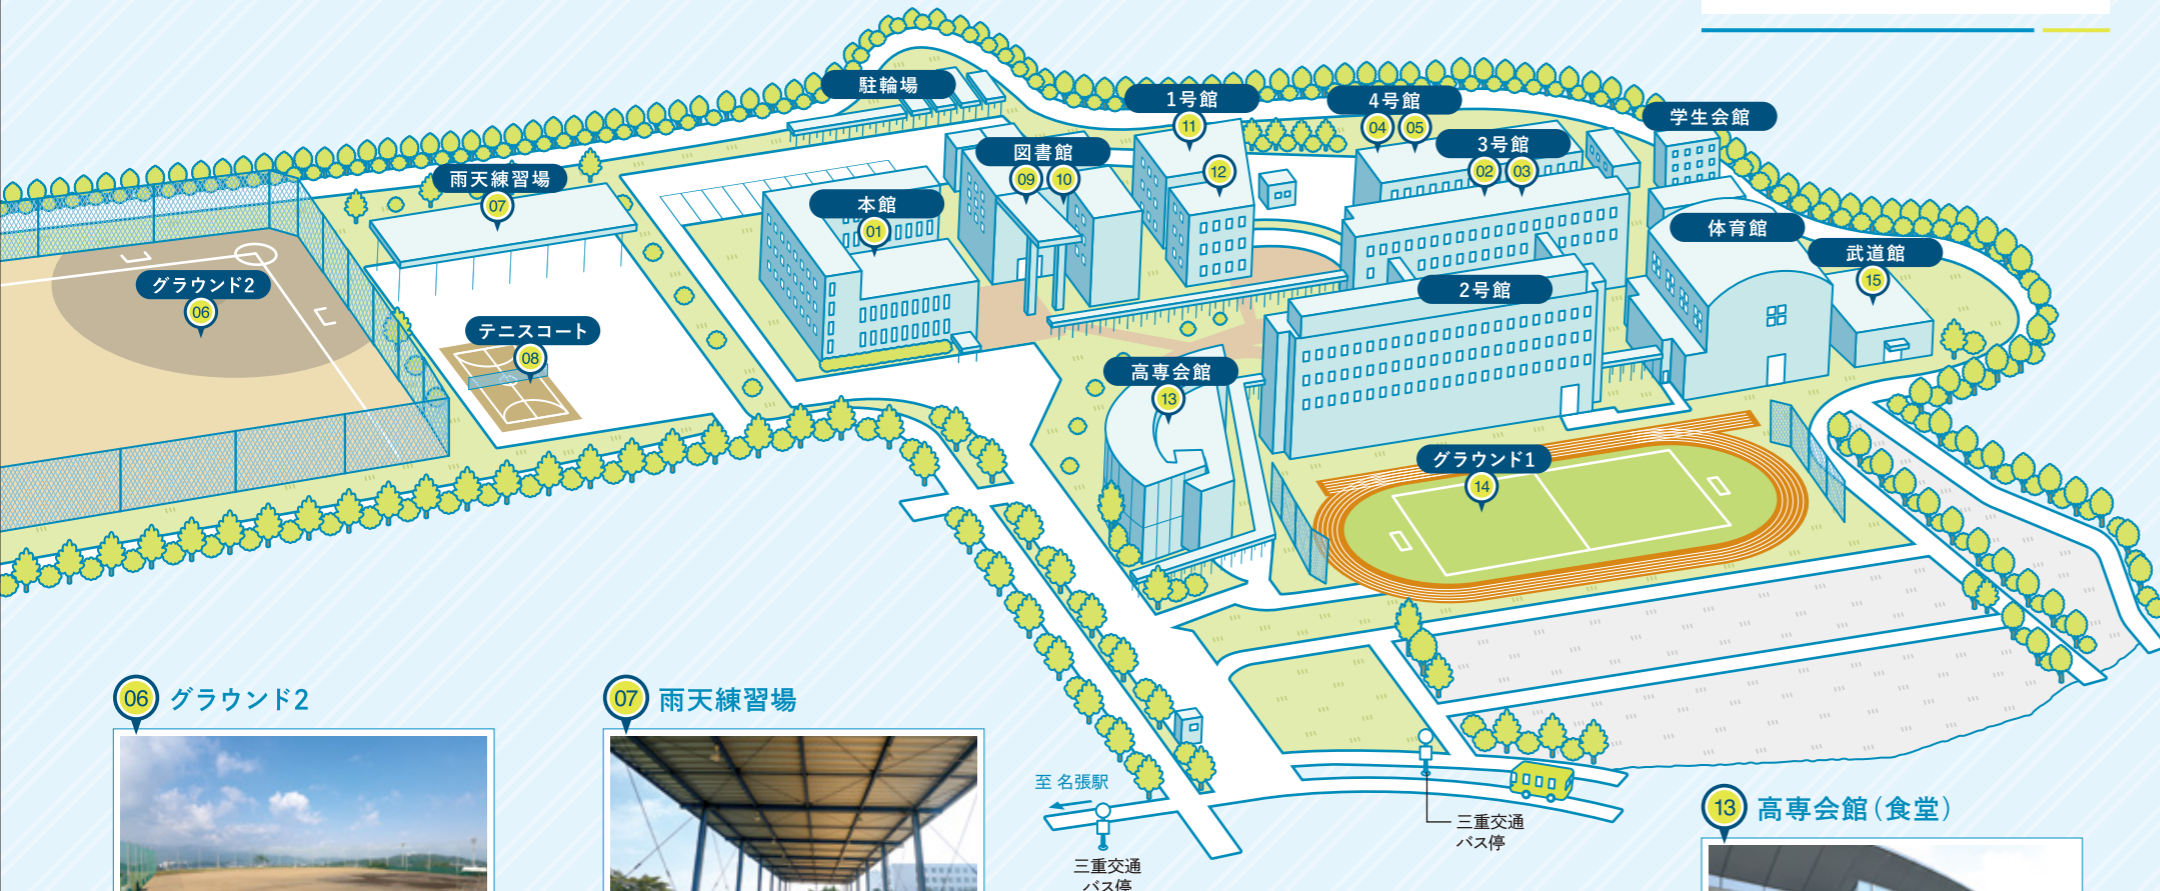

# Campus Map

## 充実の施設環境

近大高専生が5年間を過ごすキャンパスには、  
施設と設備が充実しています

**本館**

01 専攻科 生産システム工学専攻

**3号館**

02 制御情報コース

**4号館**

04 都市環境コース (土木系・建築系)

03 電気電子コース

05 機械システムコース

06 グラウンド2

07 雨天練習場

08 テニスコート

09 製図室

10 建築デザイン室

13 高専会館 (食堂)

11 大教室

12 中教室

14 グラウンド1

15 武道館